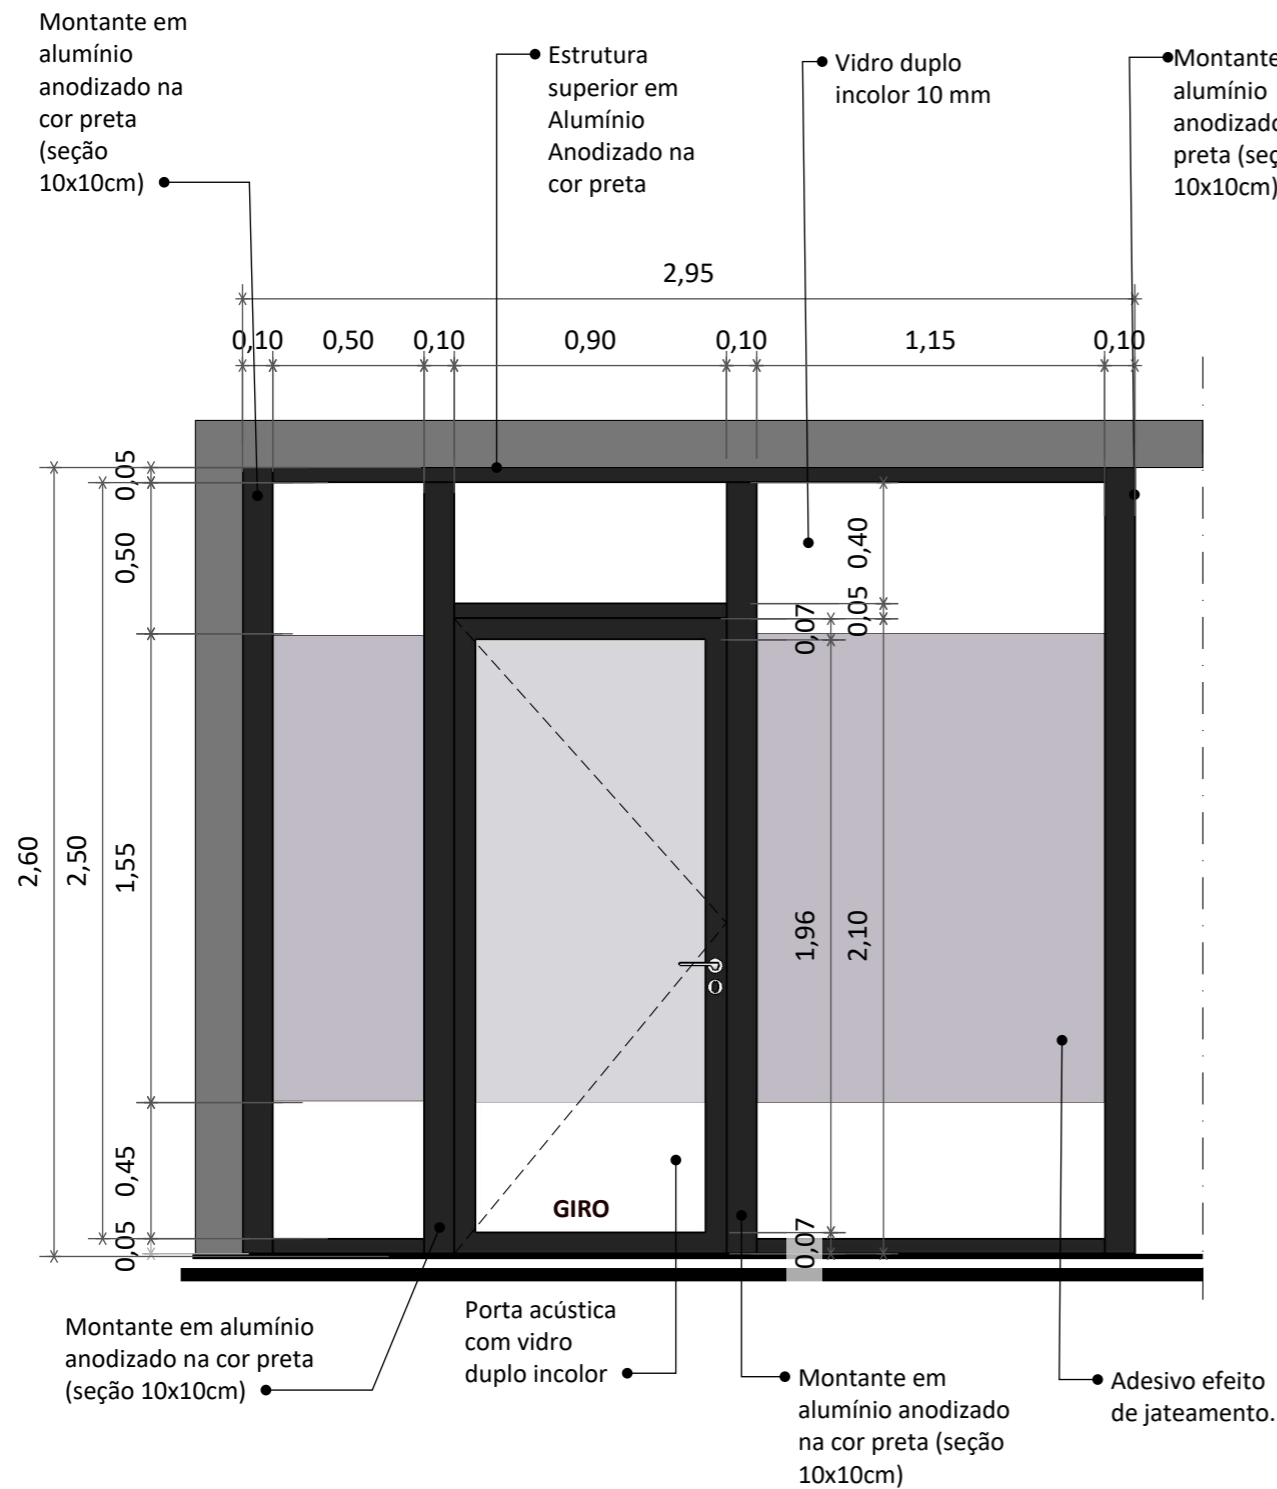

<b>PROJETO:</b> Ambientação Laboratório de PDI		<b>CONTEÚDO:</b> Detalhe Divisória Vidro		<b>PRANCHA:</b>  <b>01/02</b>
<b>PROPRIETÁRIO:</b> Instituto MetrÓpole Digital, UFRN		<b>ESCALA:</b> Indicada.		
<b>ENDEREÇO:</b> Edifício Instituto MetrÓpole Digital - Campus UniversitÁrio Central - UFRN	<b>ÁREA (m²):</b> 76,21m²	<b>DATA:</b> Outubro/2020	<b>PROJETO:</b> Thalia Monise Silva Costa	

OBSERVAÇÃO: Todas as medidas especificadas estão em METROS.

**02** **DIVISÓRIA - VISTA FRONTAL**  
Escala: 1:25

**03** **DIVISÓRIA - VISTA LATERAL**  
Escala: 1:25

<b>PROJETO:</b> Ambientação Laboratório de PDI		<b>CONTEÚDO:</b> Detalhe Divisória Vidro - Vistas		<b>PRANCHA:</b>  02/02
<b>PROPRIETÁRIO:</b> Instituto MetrÓpole Digital, UFRN		<b>ESCALA:</b> Indicada.		
<b>ENDEREÇO:</b> Edifício Instituto MetrÓpole Digital - Campus Universitário Central - UFRN		<b>ÁREA (m²):</b> 76,21m²	<b>DATA:</b> Outubro/2020	

OBSERVAÇÃO: Todas as medidas especificadas estão em METROS.