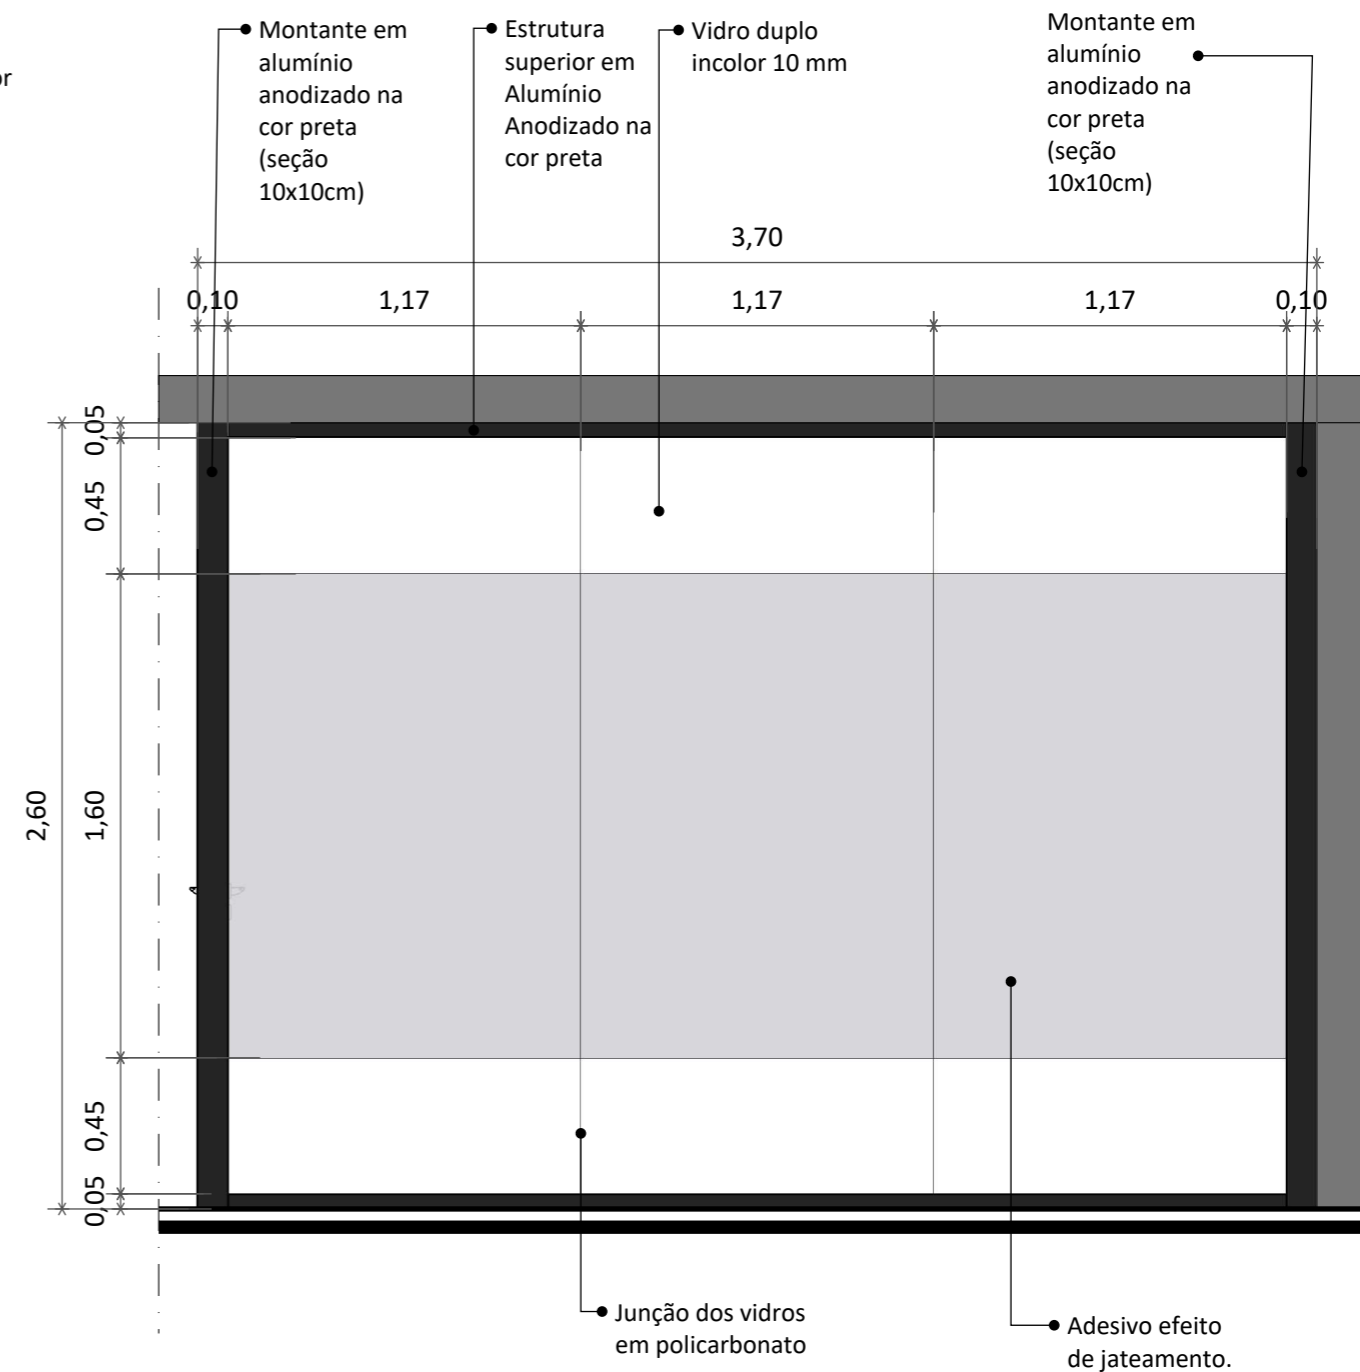

<b>PROJETO:</b> Ambientação Laboratório de PDI		<b>CONTEÚDO:</b> Detalhe Divisória Vidro		<b>PRANCHA:</b>  <b>01/02</b>
<b>PROPRIETÁRIO:</b> Instituto MetrÓpole Digital, UFRN		<b>ESCALA:</b> Indicada.		
<b>ENDEREÇO:</b> Edifício Instituto MetrÓpole Digital - Campus UniversitÁrio Central - UFRN	<b>ÁREA (m²):</b> 76,21m²	<b>DATA:</b> Outubro/2020	<b>PROJETO:</b> Thalia Monise Silva Costa	

OBSERVAÇÃO: Todas as medidas especificadas estão em METROS.

**02** **DIVISÓRIA - VISTA FRONTAL**  
Escala: 1:25

**03** **DIVISÓRIA - VISTA LATERAL**  
Escala: 1:25

<b>PROJETO:</b> Ambientação Laboratório de PDI		<b>CONTEÚDO:</b> Detalhe Divisória Vidro - Vistas		<b>PRANCHA:</b>  02/02
<b>PROPRIETÁRIO:</b> Instituto MetrÓpole Digital, UFRN		<b>ESCALA:</b> Indicada.		
<b>ENDEREÇO:</b> Edifício Instituto MetrÓpole Digital - Campus Universitário Central - UFRN		<b>ÁREA (m²):</b> 76,21m²	<b>DATA:</b> Outubro/2020	

OBSERVAÇÃO: Todas as medidas especificadas estão em METROS.