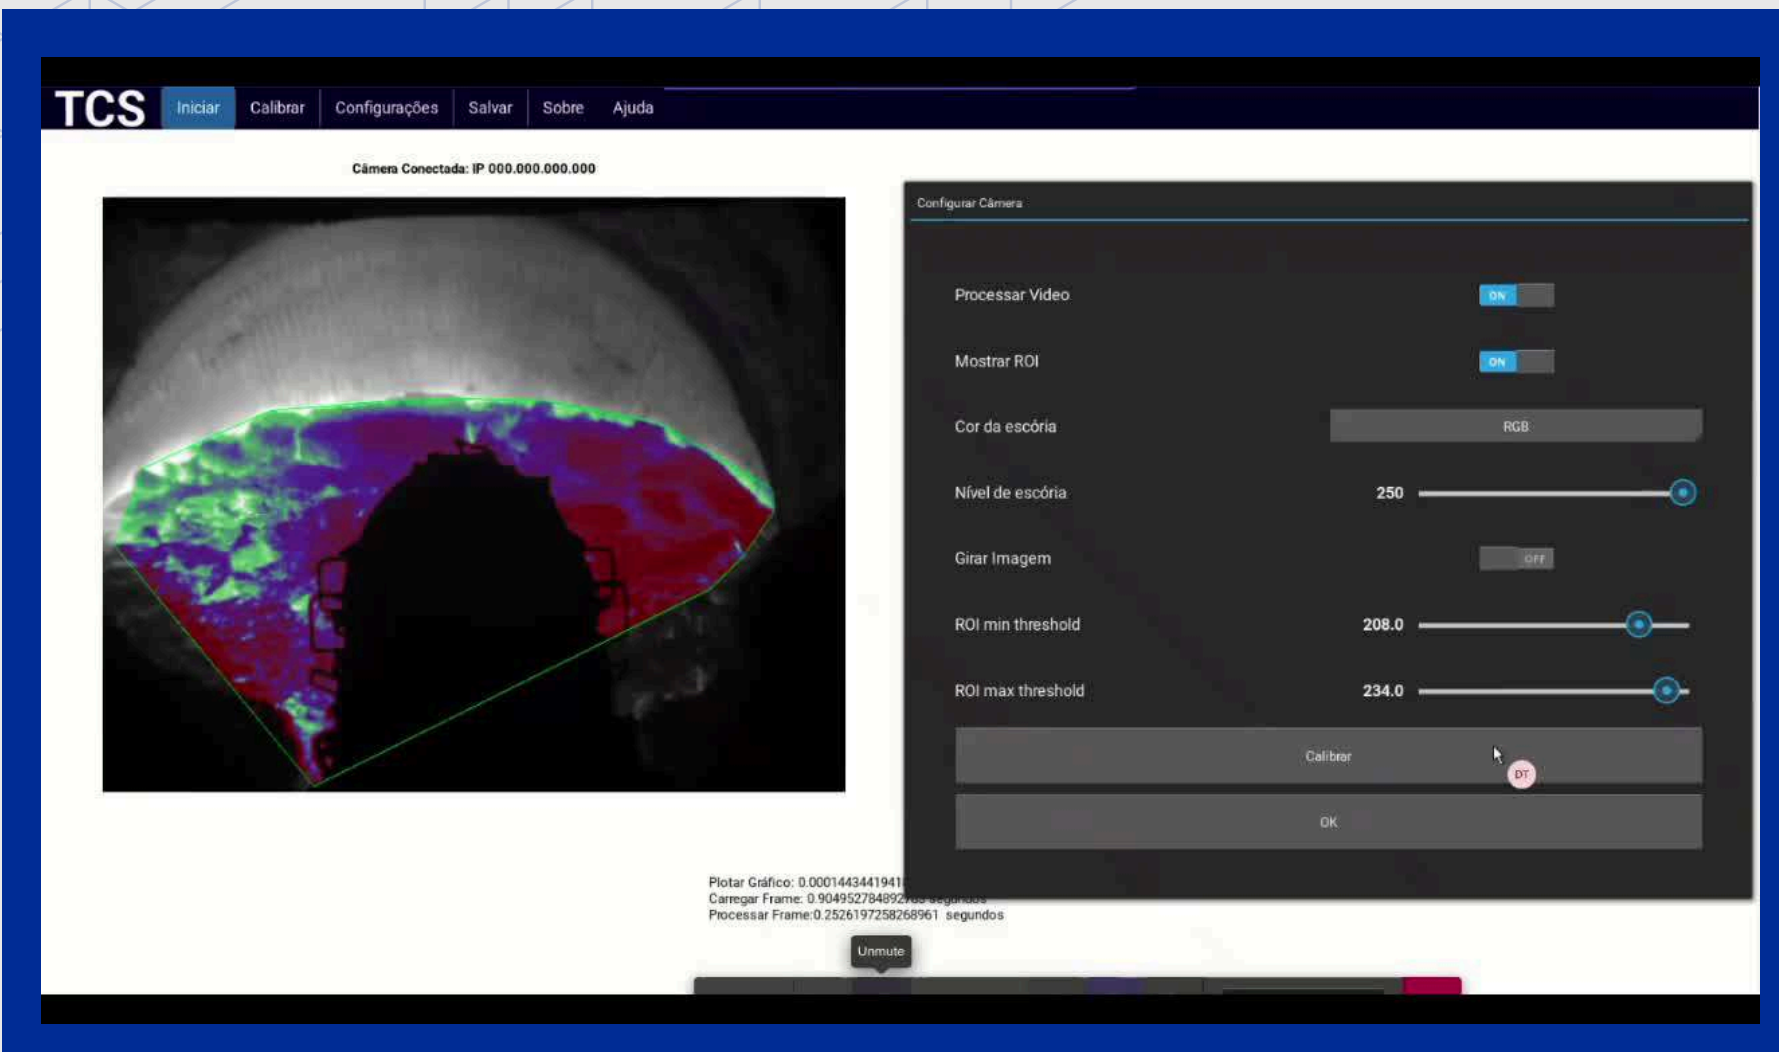

INSPEÇÃO EM TEMPO REAL

DESAFIO: Monitoramento de variáveis e otimização do processo de despoeiramento

INSPEÇÃO EM TEMPO REAL

DESAFIO: Remoção de escória dentro dos limites de tolerância do processo.

**Volumetria de Toras
de Madeira**