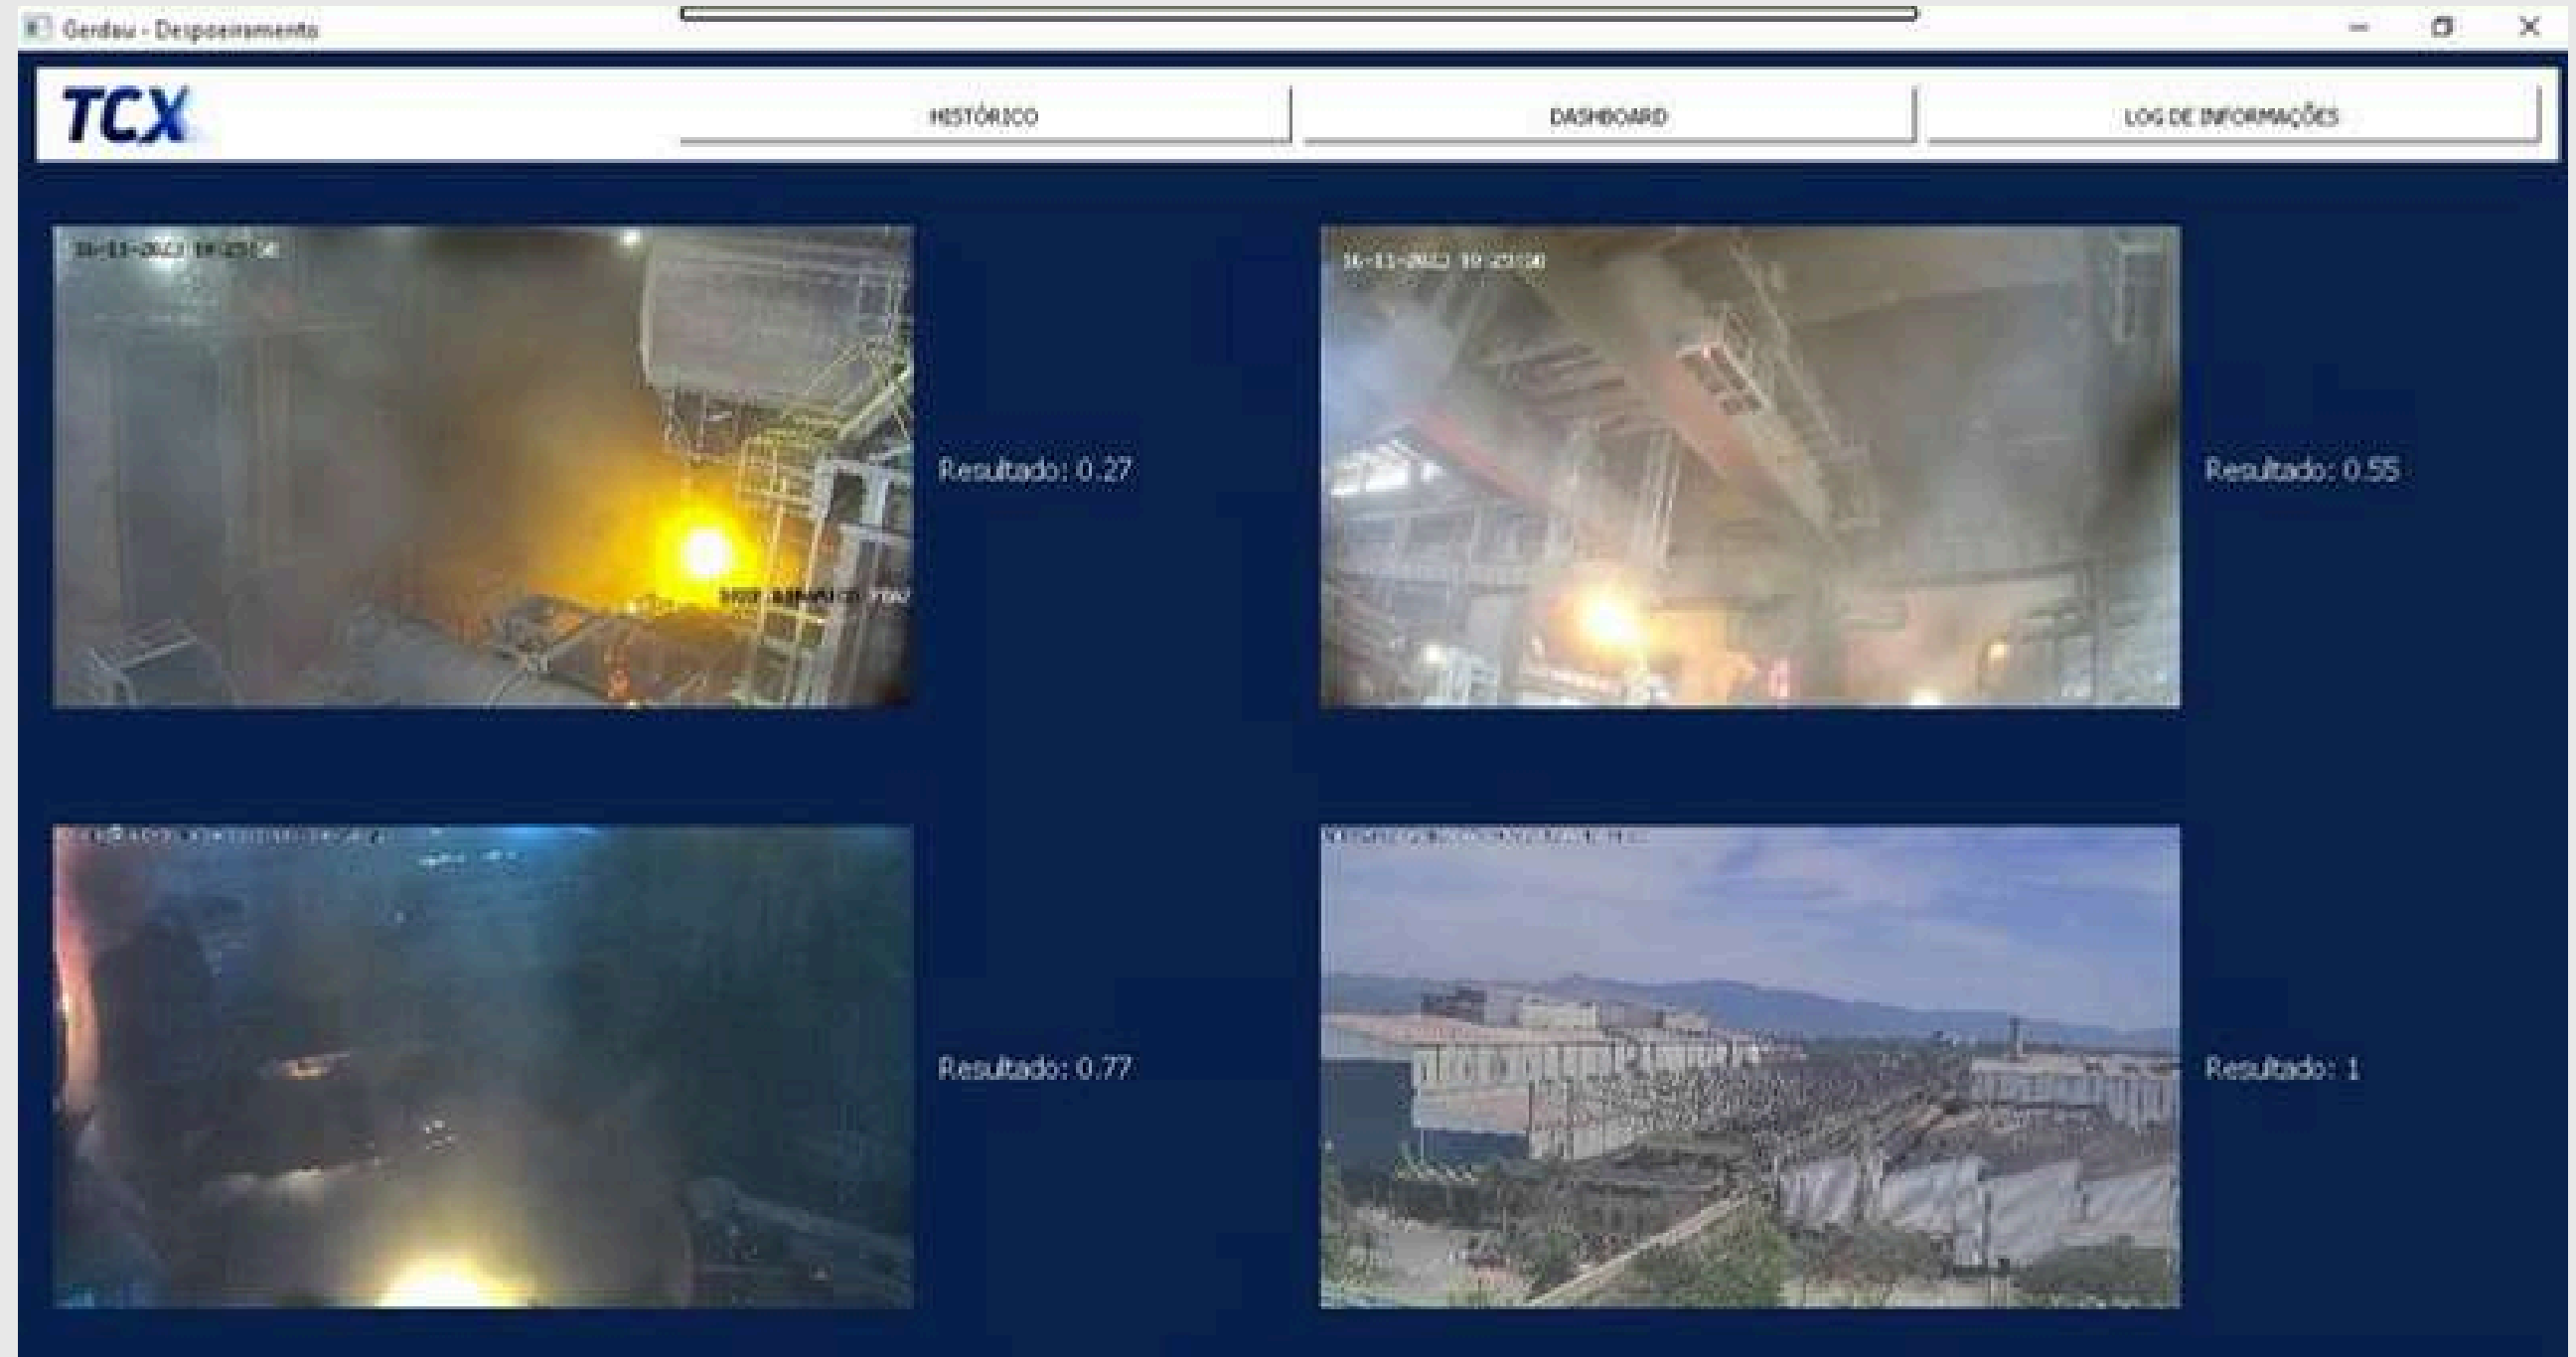

INSPEÇÃO EM TEMPO REAL

DESAFIO: Monitoramento de variáveis e otimização do processo de despoeiramento

INSPEÇÃO EM TEMPO REAL

DESAFIO: Remoção de escória dentro dos limites de tolerância do processo.

**Volumetria de Toras
de Madeira**