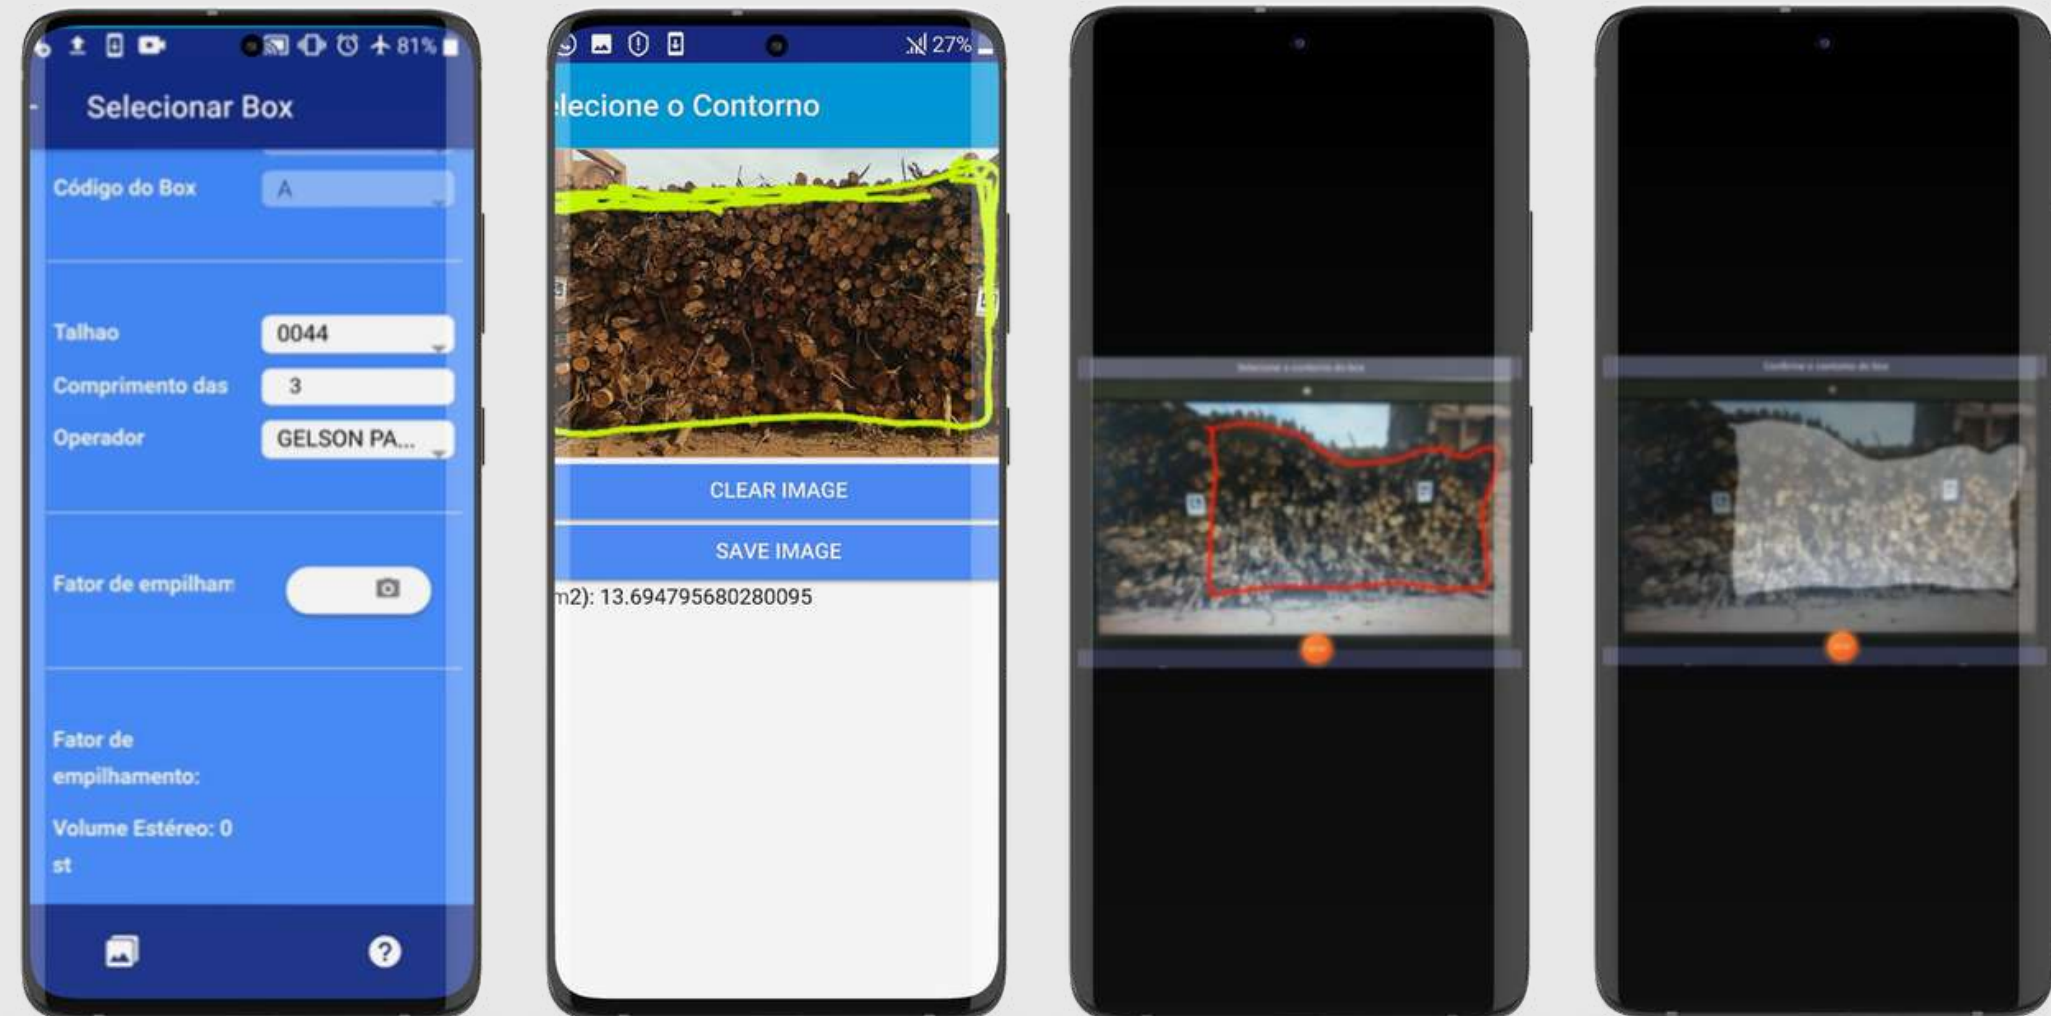

INSPEÇÃO EM TEMPO REAL

DESAFIO: Monitoramento de variáveis e otimização do processo de despoeiramento

INSPEÇÃO EM TEMPO REAL

DESAFIO: Remoção de escória dentro dos limites de tolerância do processo.

**Volumetria de Toras
de Madeira**