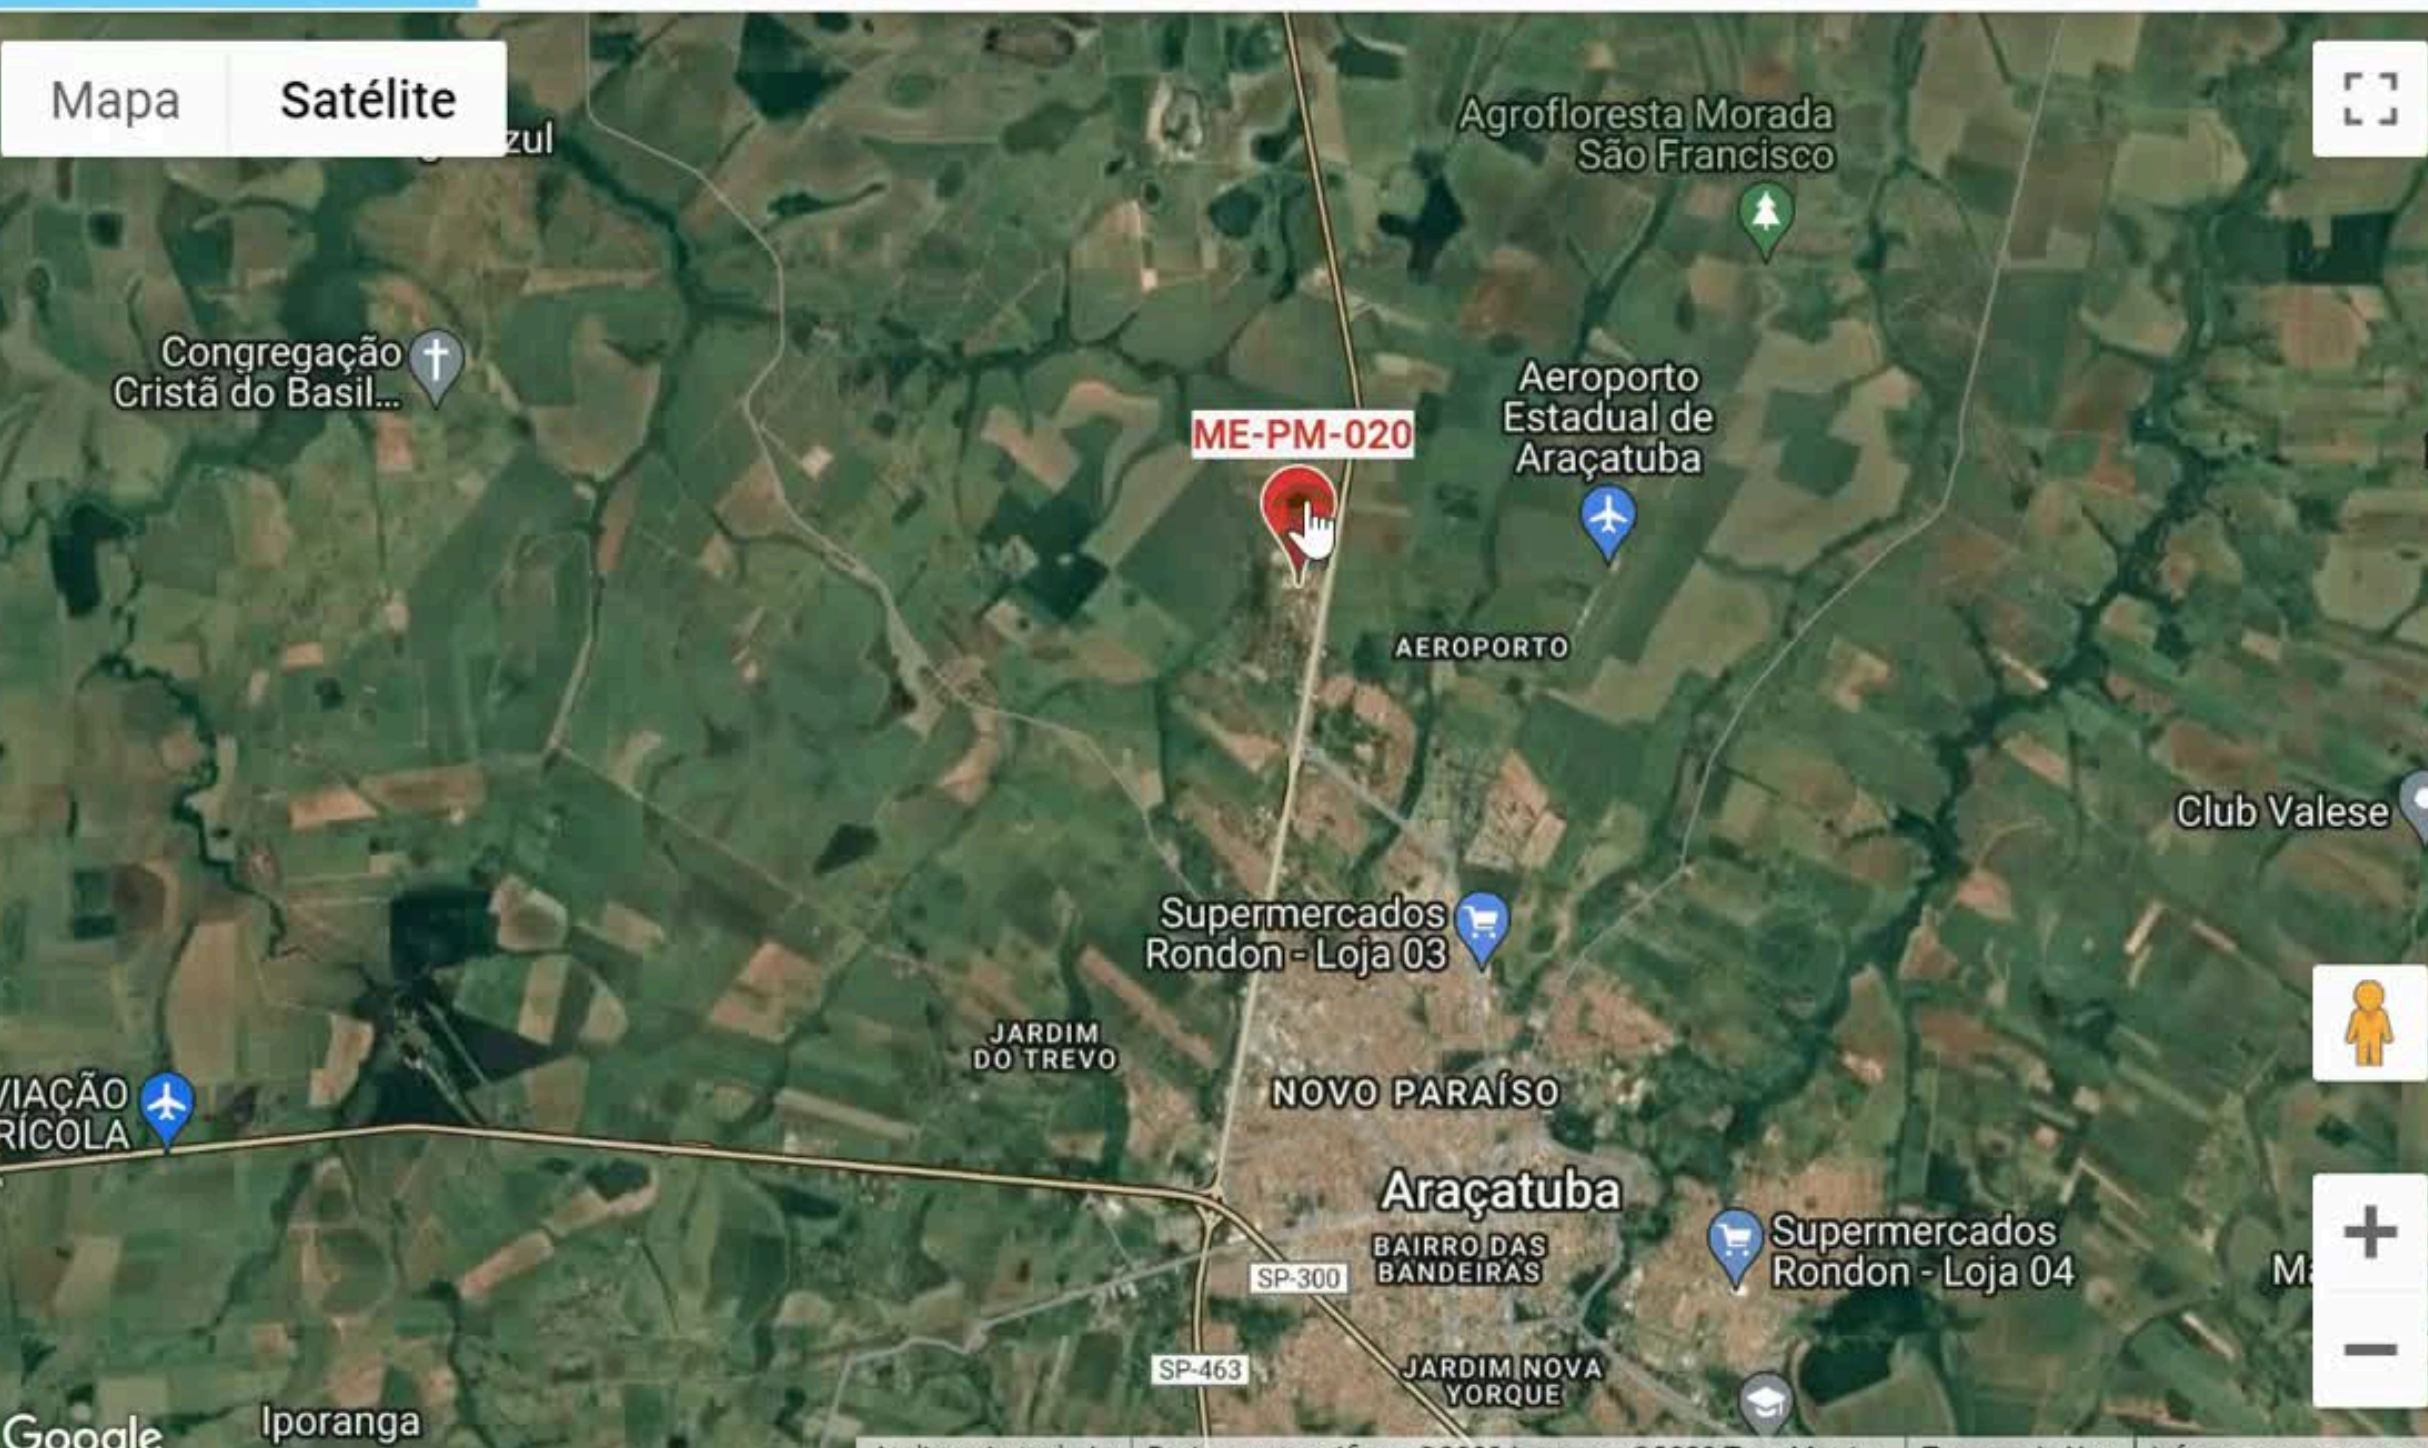

Alarmes Ativos 03/08/2023 11:42:36

ON 20 (Falha Leitura Temperatura Óleo Hidrá...
ME-PM-020 - 03/08/2023 08:09:30