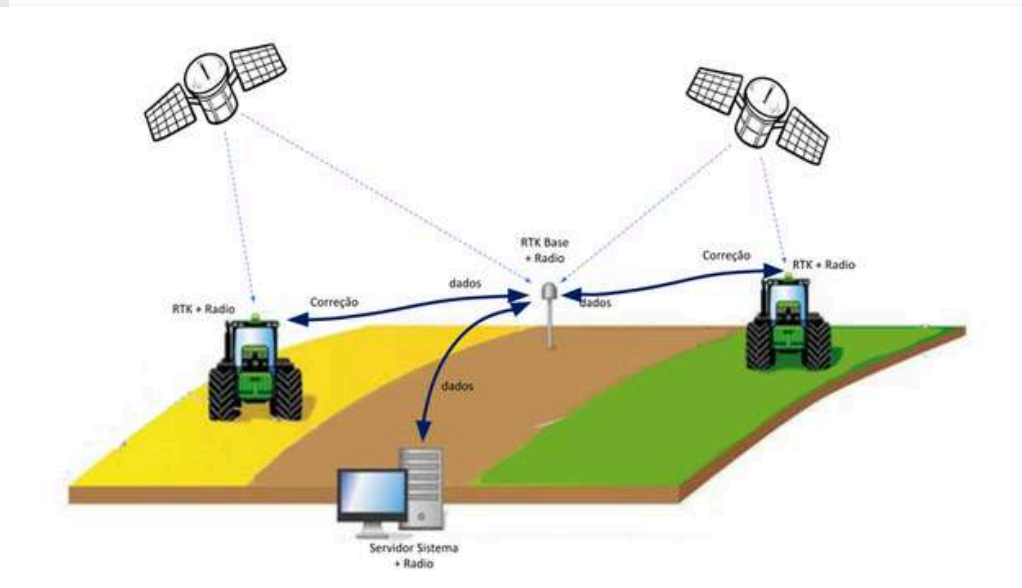

[Esqueci minha senha](#)

Windows Taskbar: Digite aqui para pesquisar | 27°C Parc ensolarado | 17:29 14/08/2021

Qual operação será realizada?

- Selecione uma operação
- OP 80
- OP 20
- Doblô
- Estação 060

Pronto!

STELLANTIS

Jeep

cmp

SABO

RHI MAGNESITA

DESAFIO: Rastreamento de dados da linha de montagem.

Sistema de geolocalização para operação em aterro sanitário

Sistema personalizável para rastrear a presença do operador em linhas de produção e operações, por projeto, estação e linha.

APLICATIVO DE APONTAMENTO DE HORAS DA TCS DESENVOLVIDO PELA TCX PARA SER UTILIZADO EM IOS E ANDROID