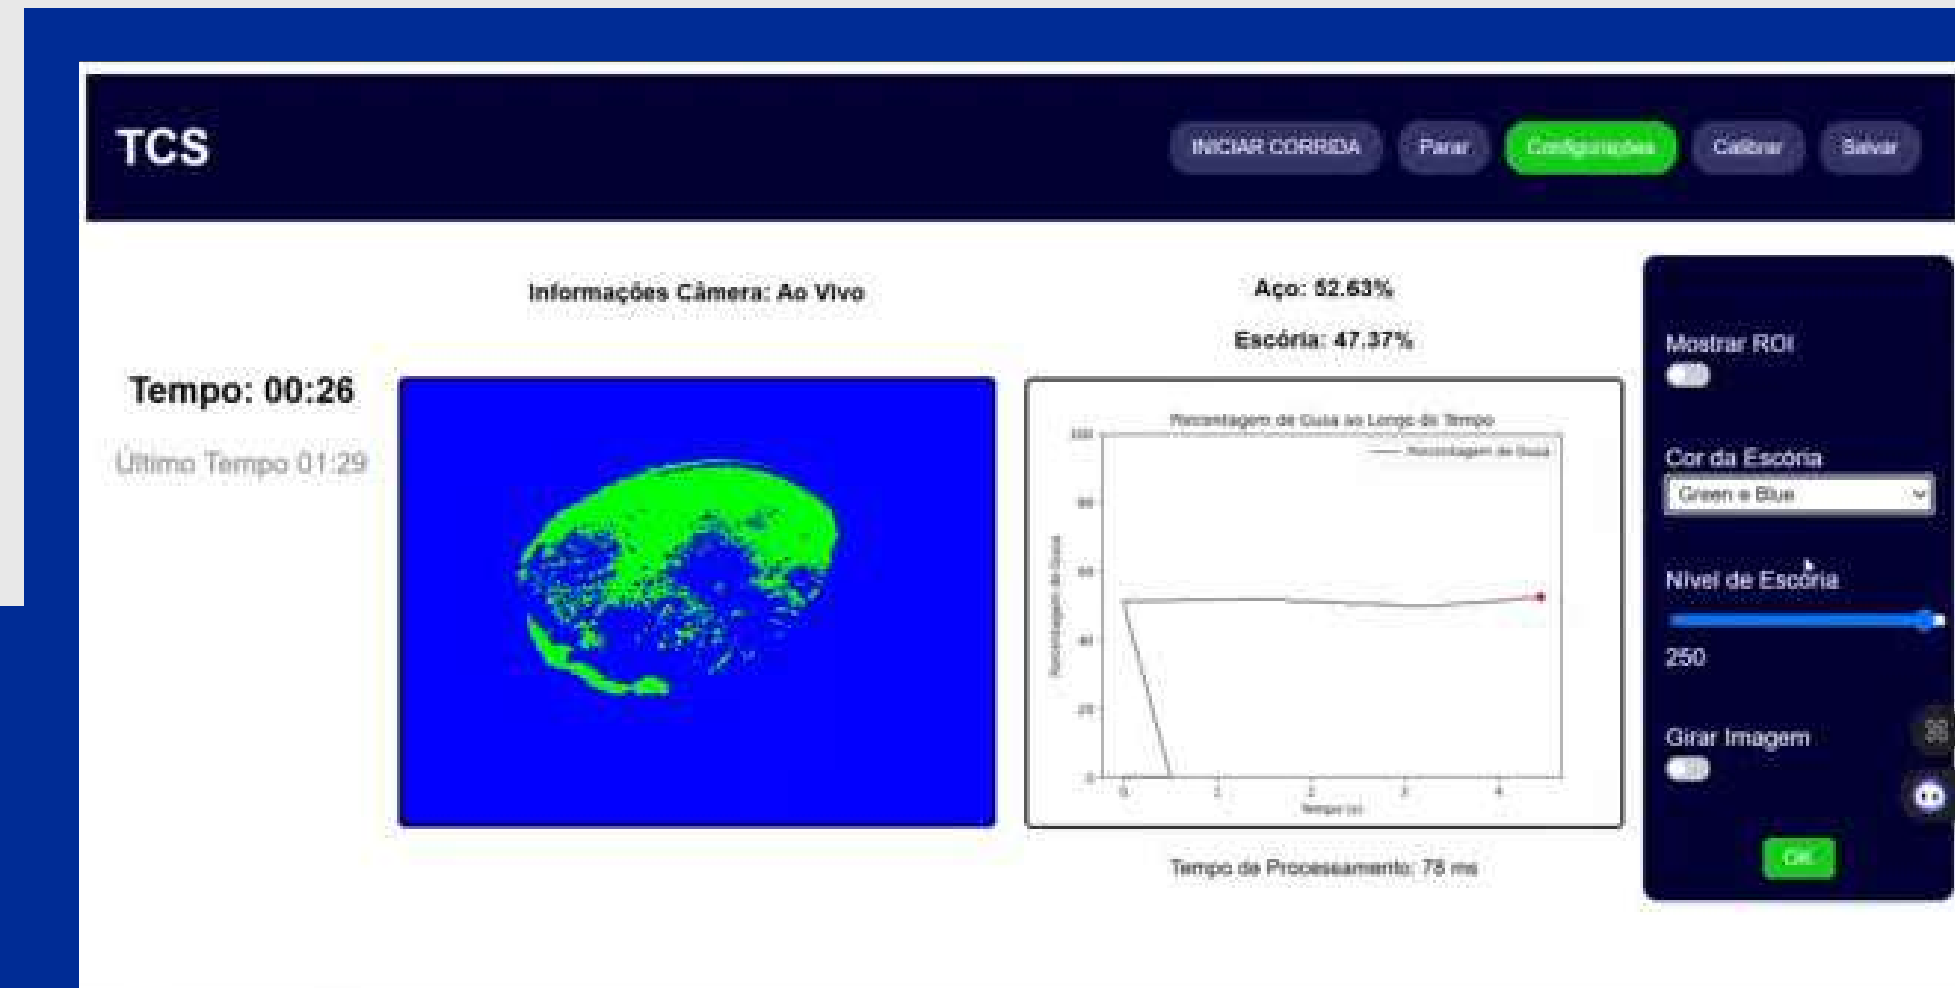

INSPEÇÃO EM TEMPO REAL

DESAFIO: Monitoramento de variáveis e otimização do processo de despoeiramento

INSPEÇÃO EM TEMPO REAL

DESAFIO: Remoção de escória dentro dos limites de tolerância do processo.

**Volumetria de Toras
de Madeira**