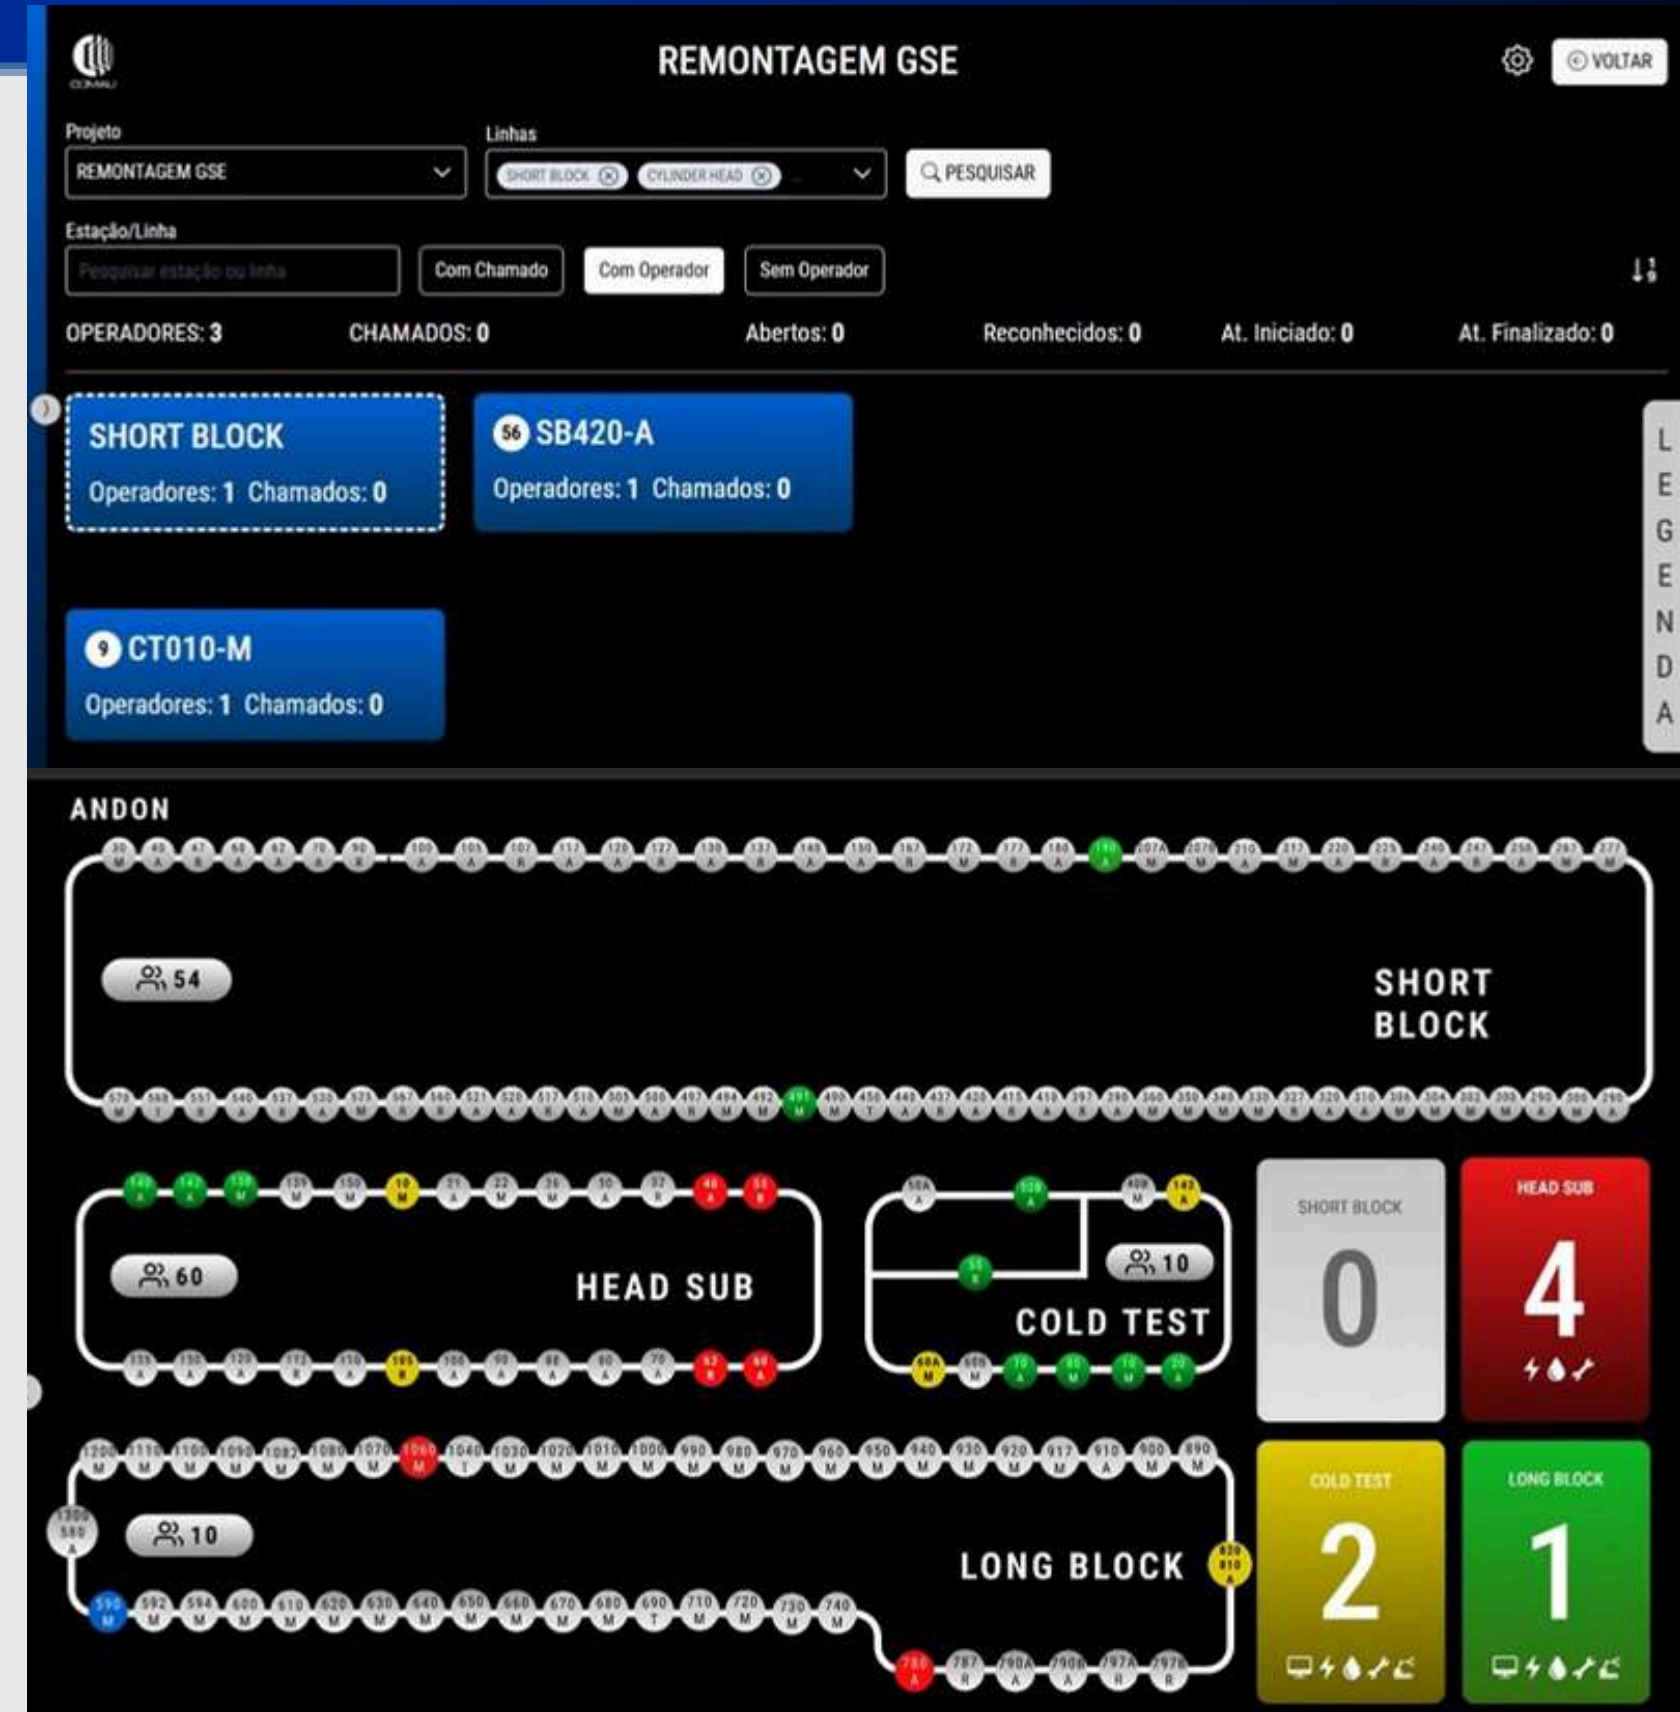

INSPEÇÃO EM TEMPO REAL

DESAFIO: Monitoramento de variáveis e otimização do processo de despoeiramento

INSPEÇÃO EM TEMPO REAL

DESAFIO: Remoção de escória dentro dos limites de tolerância do processo.

**Volumetria de Toras
de Madeira**

[Esqueci minha senha](#)

Windows Taskbar: Digite aqui para pesquisar | 27°C Parc ensolarado | 17:29 14/08/2021

Qual operação será realizada?

- Selecione uma operação
- OP 80
- OP 20
- Doblô
- Estação 060

Pronto!

STELLANTIS

Jeep

cmp

SABO

RHI MAGNESITA

DESAFIO: Rastreamento de dados da linha de montagem.

Sistema de geolocalização para operação em aterro sanitário

Sistema personalizável para rastrear a presença do operador em linhas de produção e operações, por projeto, estação e linha.

APLICATIVO DE APONTAMENTO DE HORAS DA TCS DESENVOLVIDO PELA TCX PARA SER UTILIZADO EM IOS E ANDROID